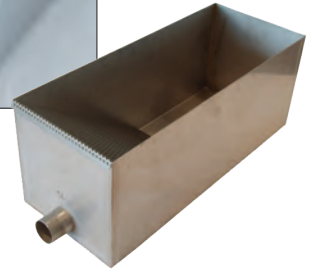

3D TROMMEL

Trommelen består av seks valker som står diagonalt mot hverandre. Dermed flyttes tekstilene i alle retninger og gir en bedre mekanisk bearbeidelse.

Trommelen er perforert med tett-sittende hull for rask bløtlegging, vanggjennomstrømning og skylling. Du får en mer effektiv vask og dermed renere tekstiler.

Etter endt vask og sentrifugering kan Schulthess maskinene skryte av en restfuktighet på kun 43 %.

BENSTATIV TIL VASKEMASKIN

For en god og riktig ergonomisk arbeidshøyde vil man med benstativ unngå å måtte sitte på huk for å mate og tømme maskinen. Benstativ beskytter maskinen mot vannsprut og forenkler renholdet rundt. Stativet er tilpasset Schulthess maskiner og leveres med en høyde på 30 cm opp fra gulvet.

LOKASSE TIL VASKEMASKIN

Den praktiske og innebygde lokassen til venstre på bildet er av rustfritt stål. Den kan enkelt rengjøres ved å trekke ut både skuff og rist. Denne løsningen er plassbesparende og leveres kun i en størrelse. Et annet og rimeligere alternativ er en separat lokasse, bilde til høyre. Den egner seg godt med et eksisterende stativ eller opphøyd fundament.