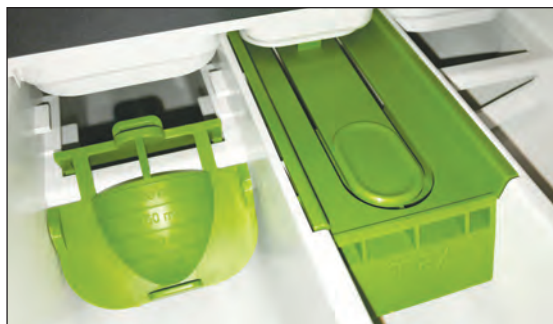

Døren kan åpnes 180°, venstre eller høyre hengsles og har doble energieffektive isoleringsglass. Dørråpningen har en diameter på 34 cm med praktisk belysning i toppen.

Samtlige maskiner leveres i fargen kvartsgrå, men med eller uten integrert lokasse. Om ønskelig kan det tilrettelegges for doseringssystem.

3D TROMMEL

Trommelen består av seks valker som står diagonalt mot hverandre. Dermed flyttes tekstilene i alle retninger og gir en bedre mekanisk bearbeidelse.

Trommelen er perforert med tett-sittende hull for rask bløtlegging, vanggjennomstrømning og skylling. Du får en mer effektiv vask og dermed renere tekstiler.

LOKASSE TIL VASKEMASKIN

Den praktiske og innebygde lokassen til venstre på bildet er av rustfritt stål. Den kan enkelt rengjøres ved å trekke ut både skuff og rist. Denne løsningen er plassbesparende og leveres kun i en størrelse. Et annet og rimeligere alternativ er en separat lokasse, bilde til høyre. Den egner seg godt med et eksisterende stativ eller opphøyd fundament.