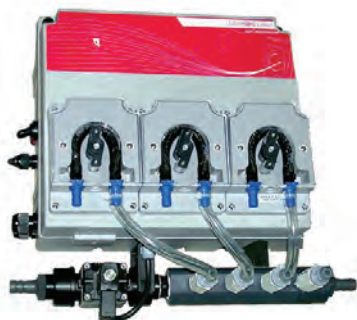

DOSERINGSPUMPE

Alle våre maskiner er tilrettelagt for dosering av vaskemiddel og impregnering. Ved automatisk dosering unngår du søl og unødvendig bruk av vaskemidler. Denne kan leveres for en eller flere doseringer.