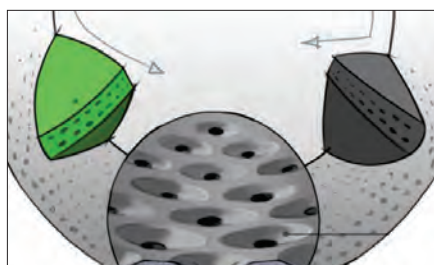

3D TROMMEL

Trommelen består av seks valker som står diagonalt mot hverandre. Dermed flyttes tekstilene i alle retninger og gir en bedre mekanisk bearbeidelse.

Trommelen er perforert med tett-sittende hull for rask bløtlegging, vanggjennomstrømning og skylling. Du får en mer effektiv vask og dermed renere tekstiler.

Etter endt vask og sentrifugering kan Schulthess maskinene skryte av en restfuktighet på kun 43 %.

BENSTATIV TIL VASKEMASKIN

For en god og riktig ergonomisk arbeidshøyde vil man med benstativ unngå å måtte sitte på huk for å mate og tømme maskinen. Benstativ beskytter maskinen mot vannsprut og forenkler renholdet rundt. Stativet er tilpasset Schulthess maskiner og leveres med en høyde på 30 cm opp fra gulvet.